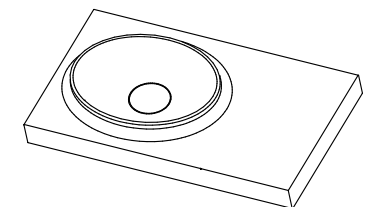

## PARAMETERS

**PRODUCT CODE: DECCO-WW-01**

**DIMENSIONS:** 900mm / 500mm / 125mm

**WEIGHT:** 18kg

**MATERIAL:** artificial stone

**COLOR:** white

**SURFACE:** matte / shiny

## DRAWING