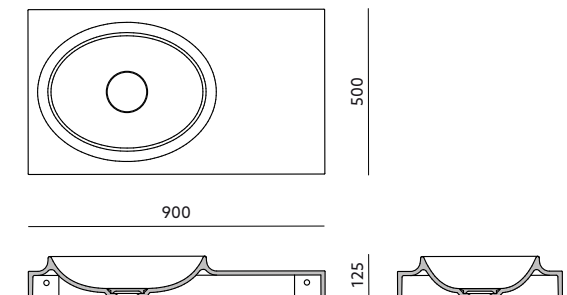

## PARAMETERS

**PRODUCT CODE: DECCO-WW-01**

**DIMENSIONS:** 900mm / 500mm / 125mm

**WEIGHT:** 18kg

**MATERIAL:** artificial stone

**COLOR:** white

**SURFACE:** matte / shiny

## DRAWING