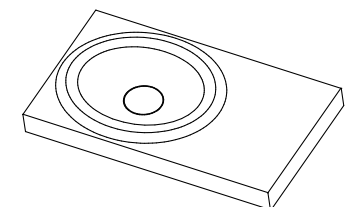

## PARAMETERS

**PRODUCT CODE: DECCO-WW-01**

**DIMENSIONS:** 900mm / 500mm / 125mm

**WEIGHT:** 18kg

**MATERIAL:** artificial stone

**COLOR:** white

**SURFACE:** matte / shiny

## PARAMETERS

**PRODUCT CODE: DECCO-WW-02**

**DIMENSIONS:** 1 200mm / 500mm / 125mm

**WEIGHT:** 25kg

**MATERIAL:** artificial stone

**COLOR:** white

**SURFACE:** matte / shiny

## PARAMETERS

**PRODUCT CODE: DECCO-WW-03**

**DIMENSIONS:** 900mm / 500mm / 100mm

**WEIGHT:** 17kg

**MATERIAL:** artificial stone

**COLOR:** white

**SURFACE:** matte / shiny

## DRAWING