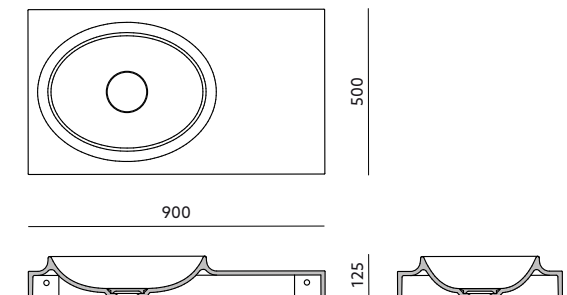

## PARAMETERS

**PRODUCT CODE: DECCO-WW-01**

**DIMENSIONS:** 900mm / 500mm / 125mm

**WEIGHT:** 18kg

**MATERIAL:** artificial stone

**COLOR:** white

**SURFACE:** matte / shiny

## DRAWING

## PARAMETERS

**PRODUCT CODE: DECCO-WW-02**

**DIMENSIONS:** 1 200mm / 500mm / 125mm

**WEIGHT:** 25kg

**MATERIAL:** artificial stone

**COLOR:** white

**SURFACE:** matte / shiny

## PARAMETERS

**PRODUCT CODE: DECCO-WW-03**

**DIMENSIONS:** 900mm / 500mm / 100mm

**WEIGHT:** 17kg

**MATERIAL:** artificial stone

**COLOR:** white

**SURFACE:** matte / shiny