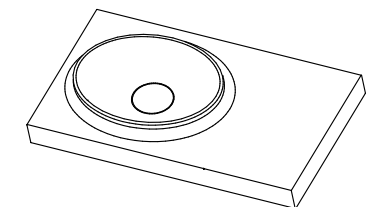

## PARAMETERS

**PRODUCT CODE: DECCO-WW-01**

**DIMENSIONS:** 900mm / 500mm / 125mm

**WEIGHT:** 18kg

**MATERIAL:** artificial stone

**COLOR:** white

**SURFACE:** matte / shiny

## DRAWING

## PARAMETERS

**PRODUCT CODE: DECCO-WW-02**

**DIMENSIONS:** 1 200mm / 500mm / 125mm

**WEIGHT:** 25kg

**MATERIAL:** artificial stone

**COLOR:** white

**SURFACE:** matte / shiny

## PARAMETERS

**PRODUCT CODE: DECCO-WW-03**

**DIMENSIONS:** 900mm / 500mm / 100mm

**WEIGHT:** 17kg

**MATERIAL:** artificial stone

**COLOR:** white

**SURFACE:** matte / shiny