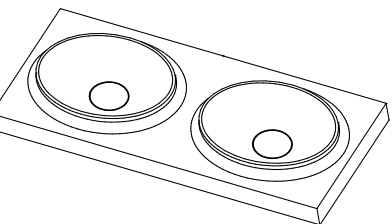

## PARAMETERS

**PRODUCT CODE: DECCO-WW-01**

**DIMENSIONS:** 900mm / 500mm / 125mm

**WEIGHT:** 18kg

**MATERIAL:** artificial stone

**COLOR:** white

**SURFACE:** matte / shiny

## PARAMETERS

**PRODUCT CODE: DECCO-WW-02**

**DIMENSIONS:** 1 200mm / 500mm / 125mm

**WEIGHT:** 25kg

**MATERIAL:** artificial stone

**COLOR:** white

**SURFACE:** matte / shiny

## DRAWING

## PARAMETERS

**PRODUCT CODE: DECCO-WW-03**

**DIMENSIONS:** 900mm / 500mm / 100mm

**WEIGHT:** 17kg

**MATERIAL:** artificial stone

**COLOR:** white

**SURFACE:** matte / shiny