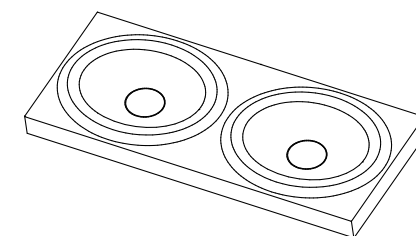

## PARAMETERS

**PRODUCT CODE: DECCO-WW-01**

**DIMENSIONS:** 900mm / 500mm / 125mm

**WEIGHT:** 18kg

**MATERIAL:** artificial stone

**COLOR:** white

**SURFACE:** matte / shiny

## PARAMETERS

**PRODUCT CODE: DECCO-WW-03**

**DIMENSIONS:** 900mm / 500mm / 100mm

**WEIGHT:** 17kg

**MATERIAL:** artificial stone

**COLOR:** white

**SURFACE:** matte / shiny

## PARAMETERS

**PRODUCT CODE: DECCO-WW-04**

**DIMENSIONS:** 1 200mm / 500mm / 100mm

**WEIGHT:** 23kg

**MATERIAL:** artificial stone

**COLOR:** white

**SURFACE:** matte / shiny

## DRAWING