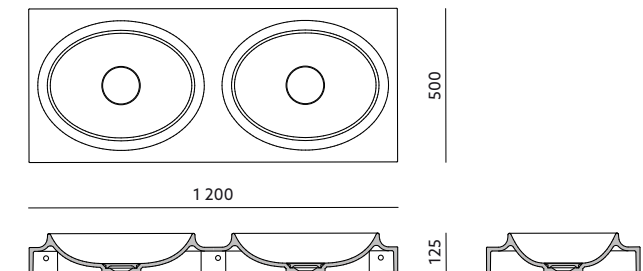

## PARAMETERS

**PRODUCT CODE: DECCO-WW-01**

**DIMENSIONS:** 900mm / 500mm / 125mm

**WEIGHT:** 18kg

**MATERIAL:** artificial stone

**COLOR:** white

**SURFACE:** matte / shiny

## PARAMETERS

**PRODUCT CODE: DECCO-WW-02**

**DIMENSIONS:** 1 200mm / 500mm / 125mm

**WEIGHT:** 25kg

**MATERIAL:** artificial stone

**COLOR:** white

**SURFACE:** matte / shiny

## DRAWING

## PARAMETERS

**PRODUCT CODE: DECCO-WW-03**

**DIMENSIONS:** 900mm / 500mm / 100mm

**WEIGHT:** 17kg

**MATERIAL:** artificial stone

**COLOR:** white

**SURFACE:** matte / shiny