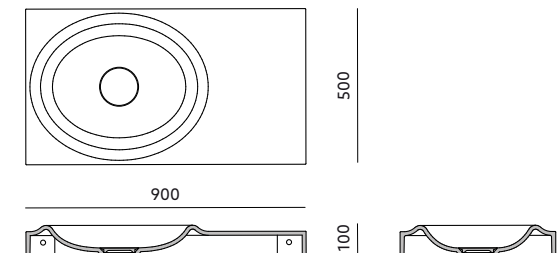

## PARAMETERS

**PRODUCT CODE: DECCO-WW-01**

**DIMENSIONS:** 900mm / 500mm / 125mm

**WEIGHT:** 18kg

**MATERIAL:** artificial stone

**COLOR:** white

**SURFACE:** matte / shiny

## PARAMETERS

**PRODUCT CODE: DECCO-WW-02**

**DIMENSIONS:** 1 200mm / 500mm / 125mm

**WEIGHT:** 25kg

**MATERIAL:** artificial stone

**COLOR:** white

**SURFACE:** matte / shiny

## PARAMETERS

**PRODUCT CODE: DECCO-WW-03**

**DIMENSIONS:** 900mm / 500mm / 100mm

**WEIGHT:** 17kg

**MATERIAL:** artificial stone

**COLOR:** white

**SURFACE:** matte / shiny

## DRAWING