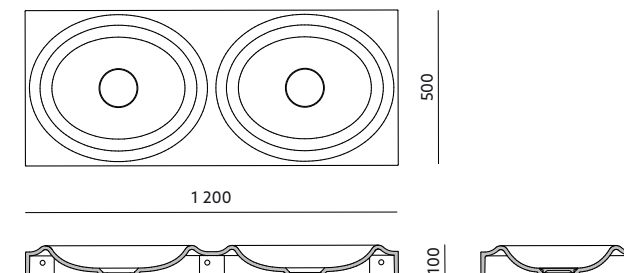

## PARAMETERS

**PRODUCT CODE: DECCO-WW-02**

**DIMENSIONS:** 1 200mm / 500mm / 125mm

**WEIGHT:** 25kg

**MATERIAL:** artificial stone

**COLOR:** white

**SURFACE:** matte / shiny

## PARAMETERS

**PRODUCT CODE: DECCO-WW-03**

**DIMENSIONS:** 900mm / 500mm / 100mm

**WEIGHT:** 17kg

**MATERIAL:** artificial stone

**COLOR:** white

**SURFACE:** matte / shiny

## PARAMETERS

**PRODUCT CODE: DECCO-WW-04**

**DIMENSIONS:** 1 200mm / 500mm / 100mm

**WEIGHT:** 23kg

**MATERIAL:** artificial stone

**COLOR:** white

**SURFACE:** matte / shiny

## DRAWING